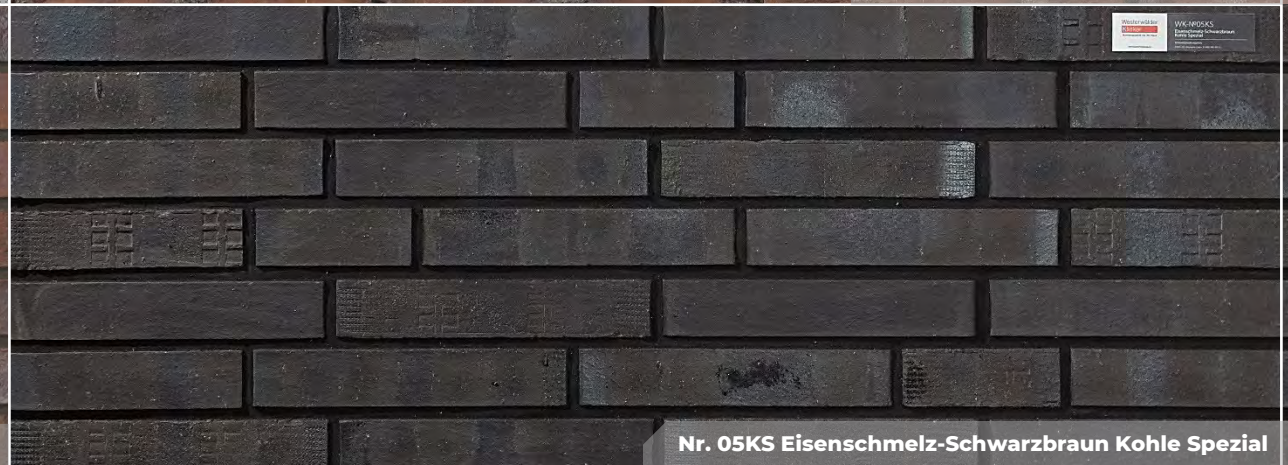

MODUL

В наличии
5 цветов
на складе
290x90x40/52

Nr. 03KS Naturrot Kohle Spezial

Nr. 04S Rotbraun-bunt Spezial

Nr. 05KS Eisenschmelz-Schwarzbraun Kohle Spezial

Nr. 10 Violettblau geflammt

Nr. 15 Schwarz-bunt Edelglanz