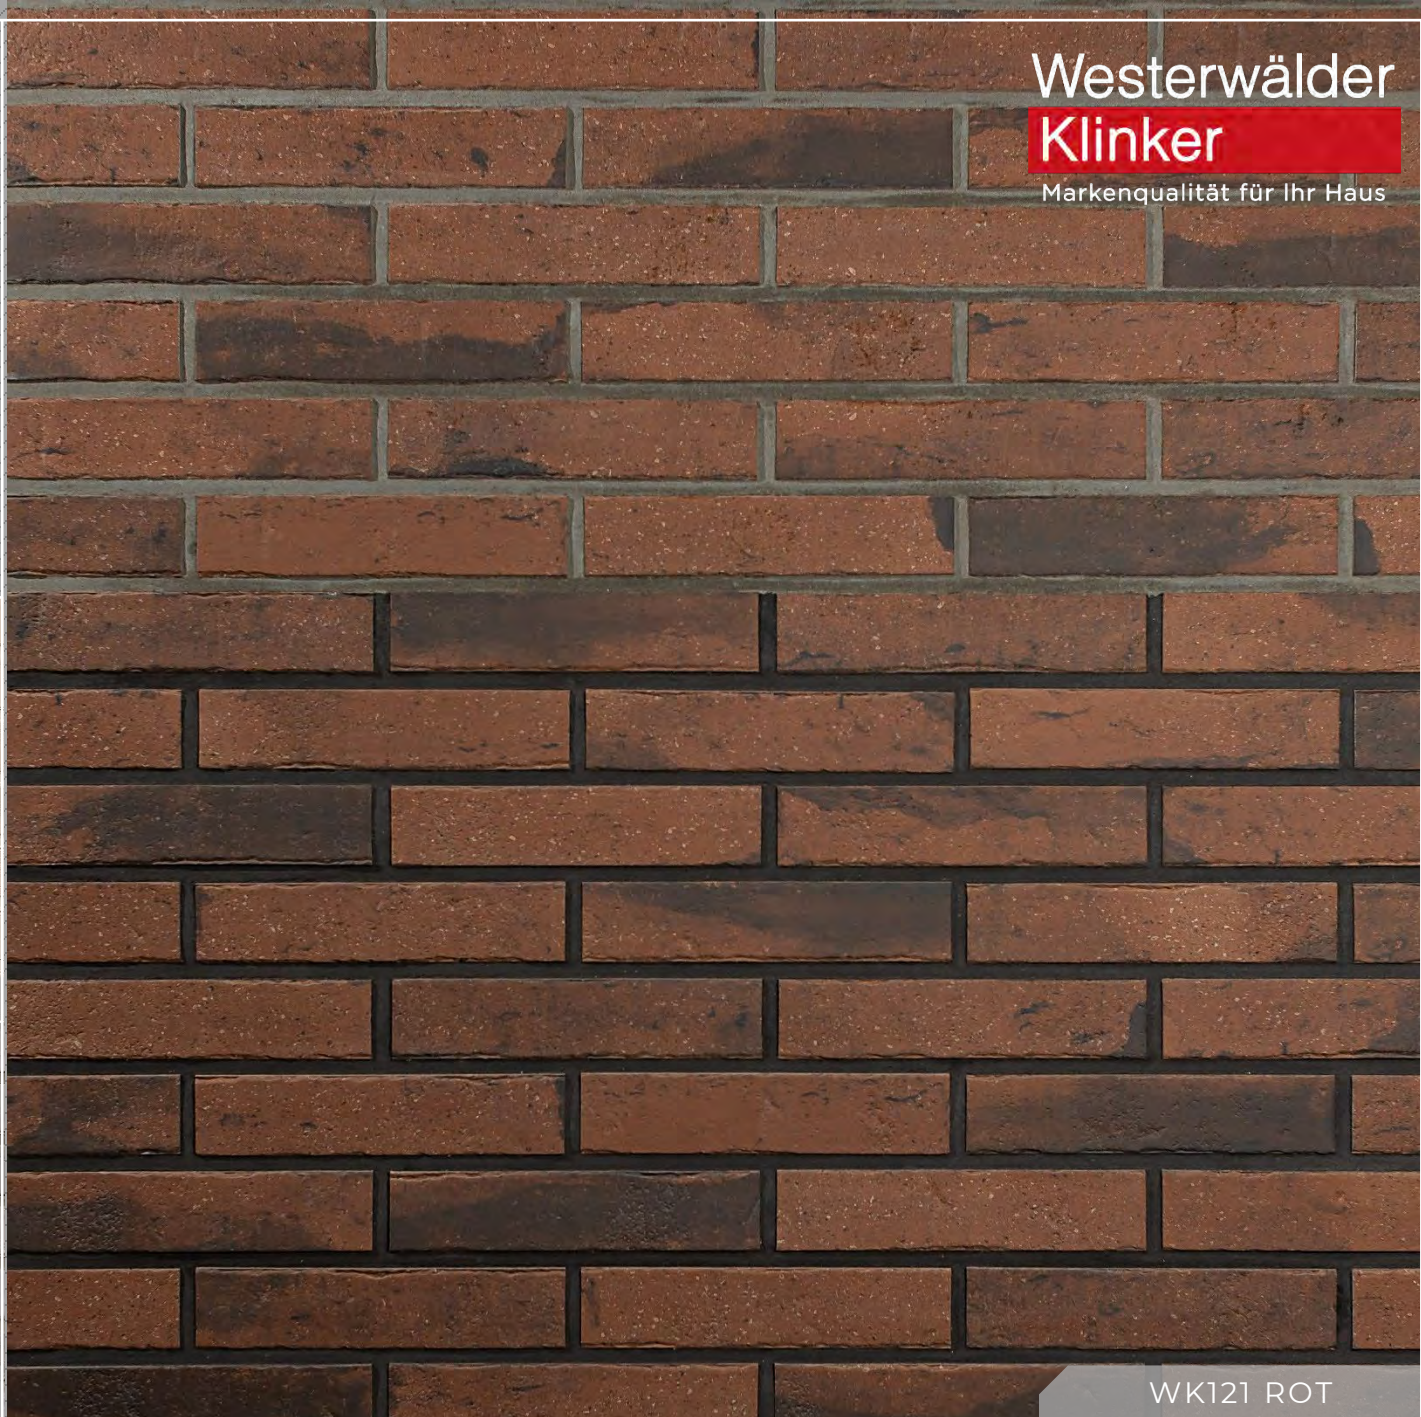

Westerwälder
Klinker

Markenqualität für Ihr Haus

WK125 BRAUN

WK122 BEIGE

LONG

WK123 GRAU

LONG

WK124 DUNKELGRAU

WK121 ROT

KLINKER BRICK

- ГЛУБОКИЙ ОБЖИГ
- НАТУРАЛЬНЫЕ ВЫПЛАВЫ
- ТРАДИЦИОННЫЙ ПОЛНОТЕЛЫЙ КЛИНКЕР
- КИРПИЧ+ПЛИТКА
- РЕВЕРСИВНАЯ СТОРОНА
- ФОРМАТ NF 240x71x15

Westerwälder
Klinker

Markenqualität für Ihr Haus