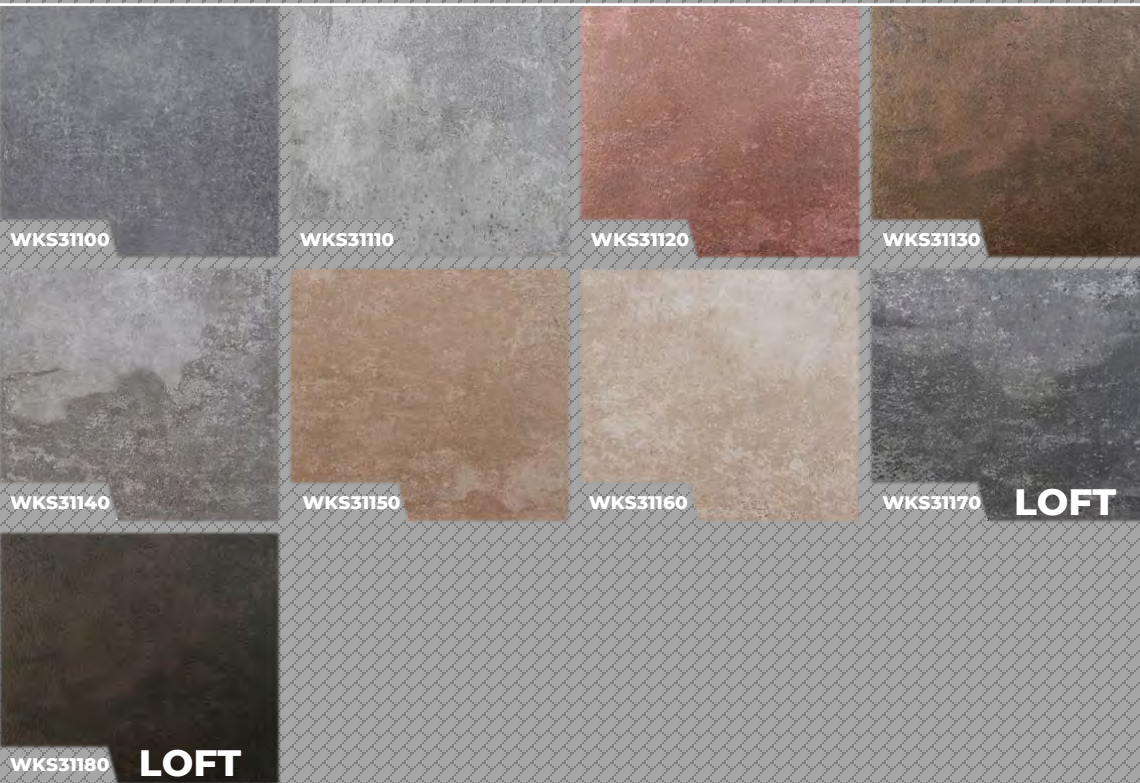

WK 913 Friesland

WK 920 Ruhrtal Mangan

WK 931 Alt Maasbrand

ATRIUM

- 9 ЦВЕТОВ ФЛОРЕНТИНЕР + 2 ЦВЕТА LOFT
- НАЛИЧИЕ НА СКЛАДЕ
- УНИКАЛЬНАЯ ГЛАЗУРЬ HARDGLAZE 3.0
- АНТИСЛИП R11
- ГАРАНТИЯ 25 ЛЕТ

MONTMARTRE

- 5 ЦВЕТОВ
- НАЛИЧИЕ НА СКЛАДЕ
- УНИКАЛЬНАЯ ГЛАЗУРЬ HARDGLAZE 3.0
- АНТИСЛИП R11
- ГАРАНТИЯ 25 ЛЕТ

MODUL

В наличии
5 цветов
на складе
290x90x40/52

Nr. 03KS Naturrot Kohle Spezial

Nr. 04S Rotbraun-bunt Spezial

Nr. 05KS Eisenschmelz-Schwarzbraun Kohle Spezial

Nr. 10 Violettblau geflammt

Nr. 15 Schwarz-bunt Edelglanz

БРУСЧАТКА

В наличии
9 цветов
на складе
200x100x40/52

WK-PK0440S

WK-PK1540

WK-PK3340

WK-PK0640

WK-PK0740

WK-PK0840S