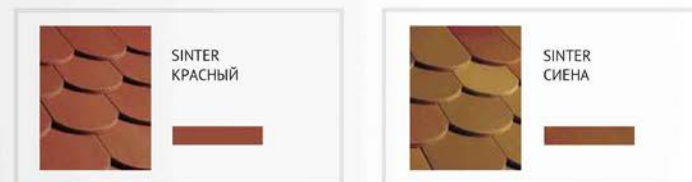

Керамическая черепица Erlus