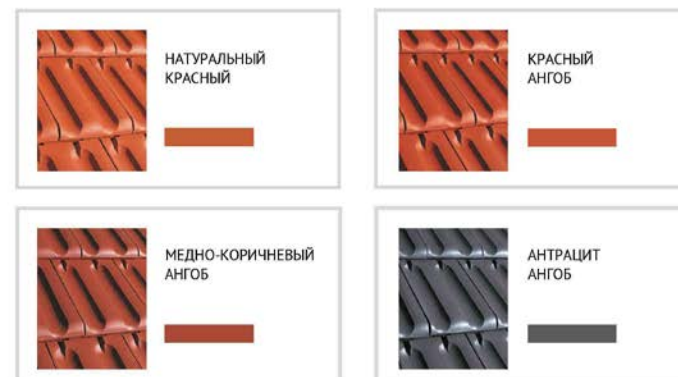

ПРОФИЛЬ GROßFALZ XXL

РАЗМЕР: 465x295 мм   РАСХОД: 9,8 шт/м²   УГОЛ НАКЛОНА (min) от 10°   ВЕС: 3,6 кг/шт.   1,23 КОЛИЧЕСТВО в поддоне: 224 шт.

Эта модель керамической черепицы объединена с дождевой плоской черепицей. В 1999 году керамическая черепица «Grossfalz XXL» отмечена интернациональным дизайнерским дипломом IF Design Award Winner.