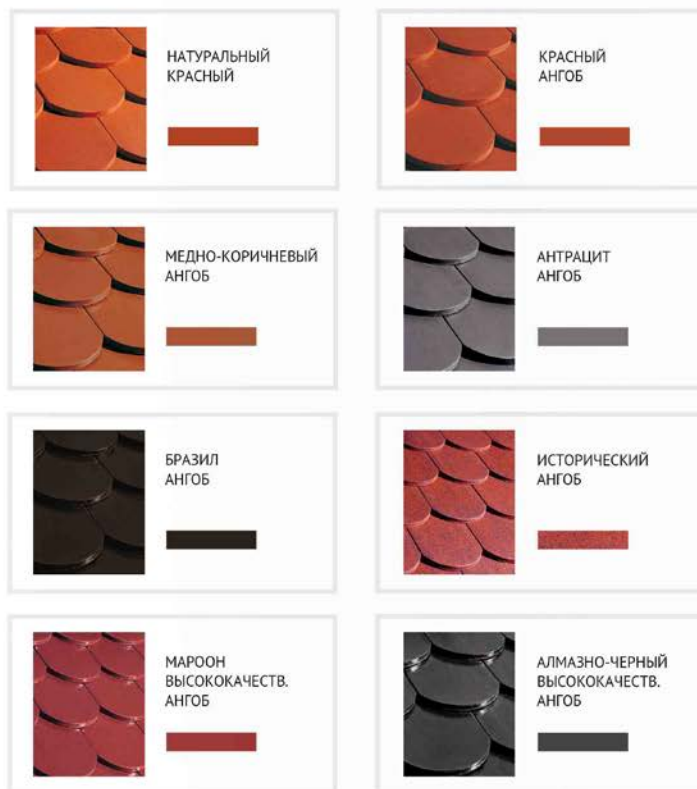

Reформа XXL, красный, ангоб

Керамическая черепица Erlus

ПРОФИЛЬ БОБРОВЫЙ ХВОСТ

РАЗМЕР: 360x180 мм РАСХОД: +/- 36 шт/м² УГОЛ НАКЛОНА (min) от 10° ВЕС: 2 кг/шт. КОЛИЧЕСТВО в поддоне: 312 шт.

Бобровый хвост - проверенная временем кровельная черепица, применяемая на протяжении многих веков, которая позволяет создать уютное и закрытое пространство. Благодаря большому количеству форм, а также двойному или коронобразному покрытию, бобровый хвост дает оптимальную возможность для разнообразных конструкций крыш без применения дополнительных материалов.