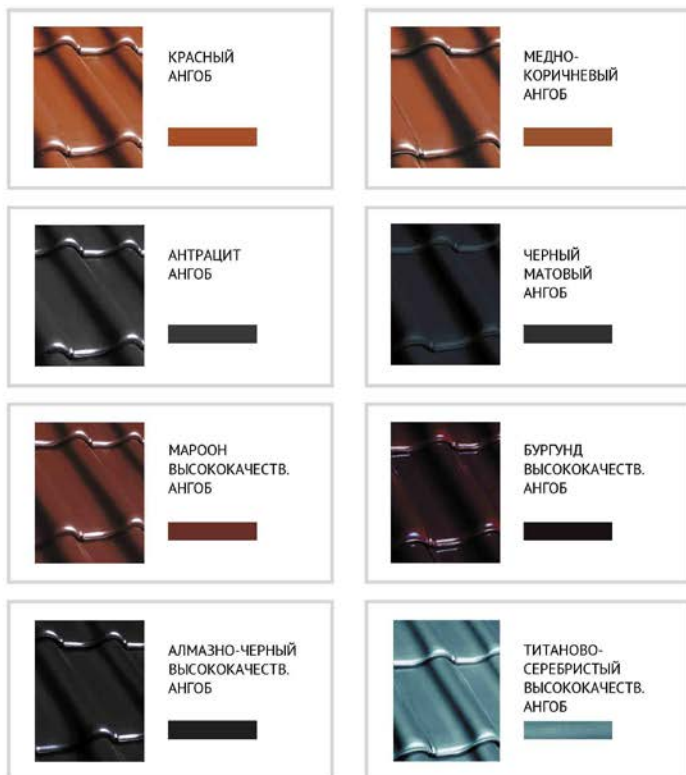

Керамическая черепица Erlus