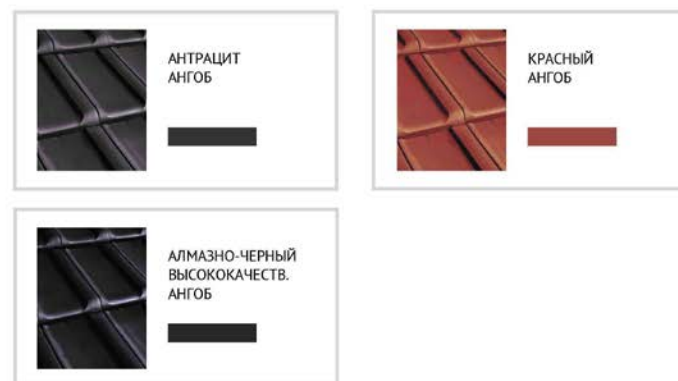

ПРОФИЛЬ REFORMA XXL

РАЗМЕР: 465x295 мм   РАСХОД: 9,8 шт/м²   УГОЛ НАКЛОНА (min) от 10°   ВЕС: 4 кг/шт.   КОЛИЧЕСТВО в поддоне: 240 шт.

Эта модель – воплощение классики новой величины. Красивая и целесообразная форма черепицы гарантирует широкие возможности применения и являет собой торжество стиля и элегантности. Её малый вес – 4 кг – и оптимизированный размер позволяют значительно облегчить монтаж кровельного покрытия.

Reформа XXL, красный, ангоб