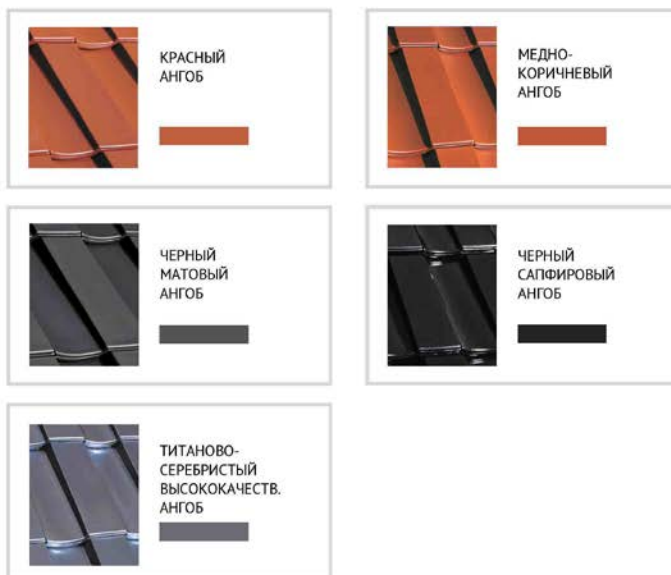

Керамическая черепица Ertus

Karat XXL, медно-коричневый, ангоб

ПРОФИЛЬ KARAT XXL

РАЗМЕР: 480x325 мм +/- РАСХОД: 9 шт/м² УГОЛ НАКЛОНА (min) от 10° ВЕС: 5 кг/шт. 1,23 КОЛИЧЕСТВО в поддоне: 224 шт.

Этот профиль является увеличенной копией профиля Karat (более подробно смотрите на стр. 52).