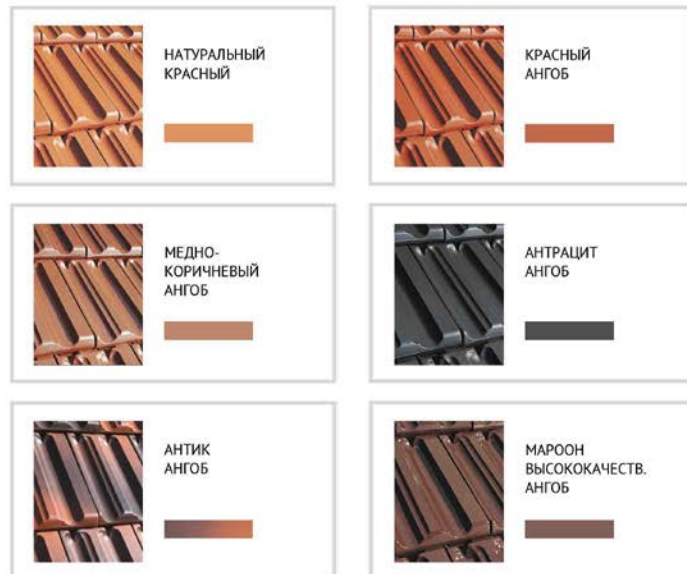

ПРОФИЛЬ GROßFALZ

РАЗМЕР: 430x260 мм   РАСХОД: 12,5 шт/м²   УГОЛ НАКЛОНА (min) от 10°   ВЕС: 3,6 кг/шт.   1,23 КОЛИЧЕСТВО в поддоне: 224 шт.

Традиционный немецкий профиль с кроющей поверхностью на 20% больше, чем у аналогов других производителей.