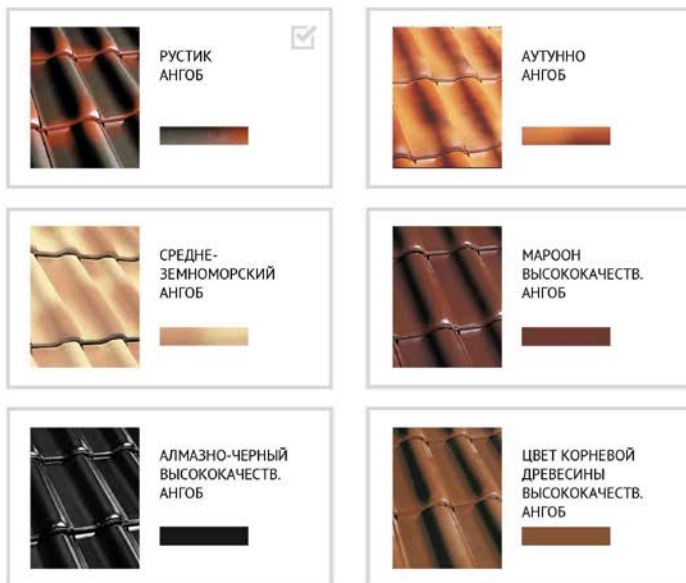

« ...располагается
в Баварии,
среди залежей
лучшей глины ...»

ПРОФИЛЬ E58 S

 РАЗМЕР: 420x260 мм
  РАСХОД: 13,9 шт/м²
 УГОЛ НАКЛОНА (min) от 10°
  ВЕС: 3,1 кг/шт.
  КОЛИЧЕСТВО в поддоне: 256 шт.

Это самая распространенная кровельная черепица в Германии. Черепица E58 S / E58 MAX идеально объединяет хорошую форму и надежную функцию, поскольку обладает преимуществом того, что снабжена особенно хорошими дождевыми бороздками (фальцами). Большой зазор в фальцах значительно облегчает укладку.

 <p>КРАСНЫЙ ЛОТОС</p> 	 <p>КОРИЧНЕВЫЙ ЛОТОС</p> 
 <p>ЧЕРНЫЙ ЛОТОС</p> 	 <p>НАТУРАЛЬНЫЙ КРАСНЫЙ</p> 
 <p>КРАСНЫЙ АНГОБ</p> 	 <p>МЕДНО-КОРИЧНЕВЫЙ АНГОБ</p> 
 <p>АНТРАЦИТ АНГОБ</p> 	 <p>БРАЗИЛ АНГОБ</p>  <input checked="" type="checkbox"/>