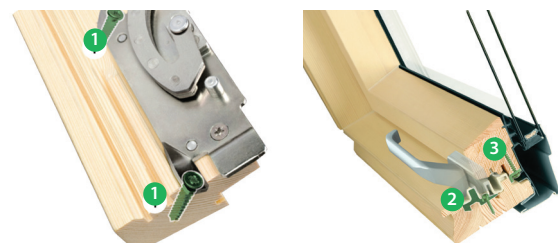

СИСТЕМА БЕЗОПАСНОСТИ topSafe

Уникальная система безопасности мансардных окон topSafe делает и без того непростой взлом окна практически невозможным. Система безопасности включает в себя:

1. Новый метод крепления оконных петель: усиленные саморезы большего диаметра, вкрученные под углом в деревянный элемент створки, предотвращают вырывание петель и возможность выдавливания створки.
2. Усовершенствованный элемент закрывания: металлическая деталь позволила укрепить элемент закрывания окна и сделать запираение створки ещё более надёжным.
3. Дополнительный стальной элемент в нижней части оконной створки существенно затрудняет взлом при помощи специальных устройств.