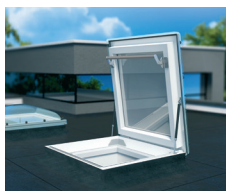

■ - доступно по индивидуальному заказу

ОКНО-ЛЮК DRC

DRC – окно-люк с куполом, оборудованный антивандальным стеклопакетом P2. Купол может быть прозрачным или матовым. Окна 90x90 и 100x100 см открываются на угол до 80°, в размерах 90x120 и 120x120 см – до 60°. Газовые амортизаторы облегчают управление створкой и удерживают её в зафиксированном положении.