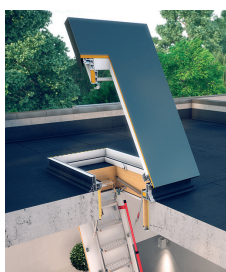

УТЕПЛЕННЫЙ ЛЮК ДЛЯ ПЛОСКИХ КРЫШ DRL

Предназначен для выхода на плоскую кровлю и её обслуживания. Обладает высокими параметрами теплоизоляции и герметичности (толщина утеплителя – 44 мм), а также устойчивостью к механическим повреждениям. Изготавливается из многокамерного профиля ПВХ и не имеет стеклопакета. Створка открывается на угол до 60° и фиксируется. Установка в кровле от 0° до 5°.

Размеры люка [см]	60x120	70x120	70x130	70x140	86x130	92x130
DRL люк для выхода на крышу	183 900	189 500	195 100	200 300	209 000	212 700

🔒 Возможна установка с чердачной лестницей FAKRO, модель LML Lux (приобретается отдельно).

□ - в наличии на складе

■ - доступно по индивидуальному заказу