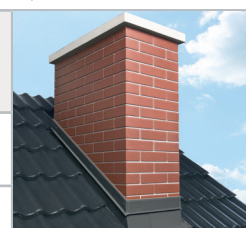

СЕРВИСНАЯ ПРОДУКЦИЯ

ОКНА ДЛЯ ВЫХОДА НА КРЫШУ ДЛЯ ЖИЛЫХ ОТАПЛИВАЕМЫХ ПОМЕЩЕНИЙ

Предусмотрен универсальный способ открывания угол до 90°: во время монтажа установка петель возможна на любой стороне. Может использоваться как аварийный выход. Оклад приобретается отдельно и зависит от типа кровельного покрытия (стр. 6).

Размеры окон [см]	55x98	66x98	66x118	78x98	78x118
Площадь остекления (м²)	0,29	0,38	0,47	0,47	0,59
Обозначение типоразмера окна	02	03	04	05	06
PROFI FWP U3 универсальное распашное окно	67 400	71 400	77 000	75 700	83 700

☐ - в наличии на складе

ОКНА-ЛЮКИ ДЛЯ НЕЖИЛЫХ ЧЕРДАКОВ И ЛЕТНИХ ДАЧ

WSZ – крышка изготовлена из поликарбоната, стойкого к воздействию осадков, и имеет открывание по верхним петлям на угол до 180°.

WGI – имеет стеклопакет с 2 закалёнными стеклами, что обеспечивает защиту от несанкционированного проникновения. Оборудовано газовым амортизатором и открывается по верхним петлям на угол до 120°.

WLI – имеет боковое открывание (правое или левое) на угол до 90°. Оборудовано стеклопакетом с 2 закалёнными стёклами.

! Размеры 86x86 см, 86x87 см могут использоваться в качестве аварийного выхода согласно нормам пожарной безопасности.

STANDART	WSZ с крышкой из поликарбоната		WGI со стеклопакетом		WLI со стеклопакетом	
Размеры окон [см]	54x75	86x86	46x55	46x75	54x83	86x87
Стоимость	25 900	33 800	20 500	23 200	35 200	41 800

Поставляются в комплекте с универсальным окладом

☐ - в наличии на складе

ОКЛАД ДЛЯ ДЫМОВЫХ ТРУБ

GZK-AV – для герметичного соединения дымовой трубы с кровлей. Подходит к трубам шириной до 95 см и высотой до 180 см (размер измеряется по поверхности крыши). Верхний и нижний элементы регулируются, а боковые - подрезаются. Установка в кровле от 15° до 60°.